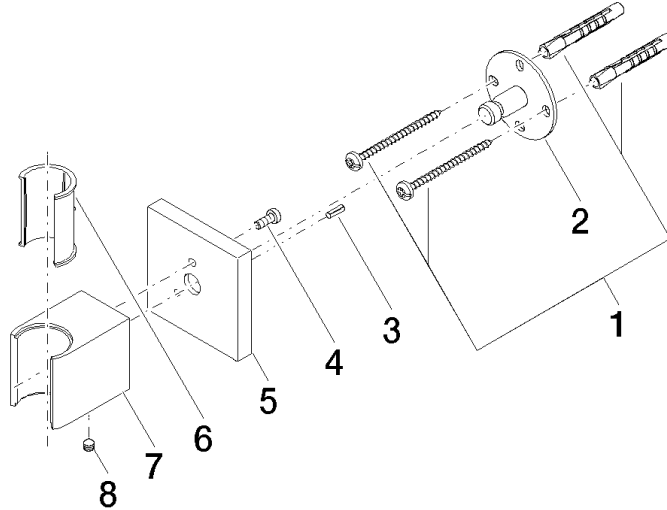

28 050 980

• rosette 60 x 60 mm

Fits: IMO, MEM, CL.1, CYO

	Chrome	28 050 980-00
	Brushed Platinum	28 050 980-06
	Platinum	28 050 980-08
	Dark Chrome	28 050 980-19
	Brushed Durabronze (23kt Gold)	28 050 980-28
	Matte Black	28 050 980-33
	Brushed Champagne (22kt Gold)	28 050 980-46
	Champagne (22kt Gold)	28 050 980-47
	Brushed Chrome	28 050 980-93
	Brushed Dark Platinum	28 050 980-99

28 050 980

mm [inches]

28 050 980

Parts for other finishes can be found here: Brushed Platinum

Spare parts list

No.	Item Number	Name	Quantity used	Delivery time
1	05 30 31 025 00 90	fixing set	1	2
2	09 30 11 041 90	disc	1	2
3	09 31 11 026 90	pin	1	2
4	09 30 30 054 90	screw	1	2
5	09 27 98 002-00	rosette	1	10
6	09 18 40 078 90	sleeve	1	2
7	09 17 20 044-00	holder	1	10
8	90 31 11 112 00 90	pin	1	2